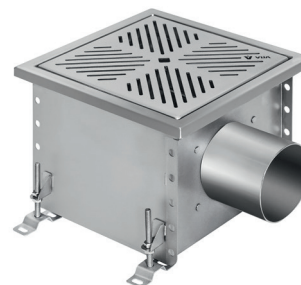

**JAŠKI IN KANALETE  
ZA ODVODNAVANJE**

**INOX IZDELKI**  
STAINLESS STEEL PRODUCTS  
EDELSTAHL PRODUKTE  
PROIZVODI OD INOKSA

JAŠKI Z RAZLIČNIMI  
ODTOKI

POKROVI JAŠKOV

SIFON JAŠKA

KANALETE

Z različnimi opcijami odtokov za priklop, ki se lahko povežejo na kanalizacijo.

Jaški s pokrovom in sifonom

### KANALETE Z REŠETKAMI

Standardne dimenzije  
in opcije izdelave  
po naročilu

Jaški so opremljeni s sifonom, ki je odstranljiv in preprečuje vnos večjih kosov v izpust.

**VI-JA d.o.o.**  
Levec 71B  
3301 Petrovče  
Slovenija