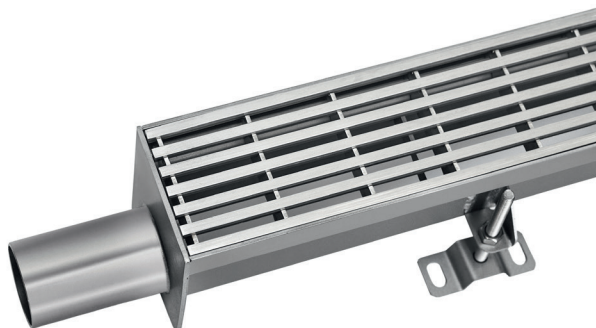

**JAŠKI IN KANALETE  
ZA ODVODNAVANJE**

**INOX IZDELKI**  
STAINLESS STEEL PRODUCTS  
EDELSTAHL PRODUKTE  
PROIZVODI OD INOKSA

JAŠKI Z RAZLIČNIMI  
ODTOKI

POKROVI JAŠKOV

SIFON JAŠKA

KANALETE

Z različnimi opcijami odtokov za priklop, ki se lahko povežejo na kanalizacijo.

Jaški s pokrovom in sifonom

### KANALETE Z REŠETKAMI

Standardne dimenzije  
in opcije izdelave  
po naročilu

Jaški so opremljeni s sifonom, ki je odstranljiv in preprečuje vnos večjih kosov v izpust.

**VI-JA d.o.o.**  
Levec 71B  
3301 Petrovče  
Slovenija