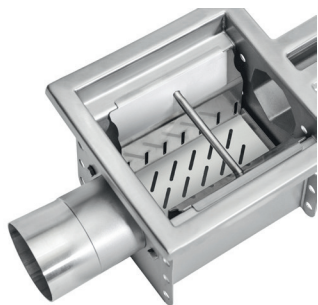

**JAŠKI IN KANALETE  
ZA ODVODNAVANJE**

**INOX IZDELKI**  
STAINLESS STEEL PRODUCTS  
EDELSTAHL PRODUKTE  
PROIZVODI OD INOKSA

JAŠKI Z RAZLIČNIMI  
ODTOKI

POKROVI JAŠKOV

SIFON JAŠKA

KANALETE

Z različnimi opcijami odtokov za priklop, ki se lahko povežejo na kanalizacijo.

Jaški s pokrovom in sifonom

### KANALETE Z REŠETKAMI

Standardne dimenzije  
in opcije izdelave  
po naročilu

Jaški so opremljeni s sifonom, ki je odstranljiv in preprečuje vnos večjih kosov v izpust.

**VI-JA d.o.o.**  
Levec 71B  
3301 Petrovče  
Slovenija